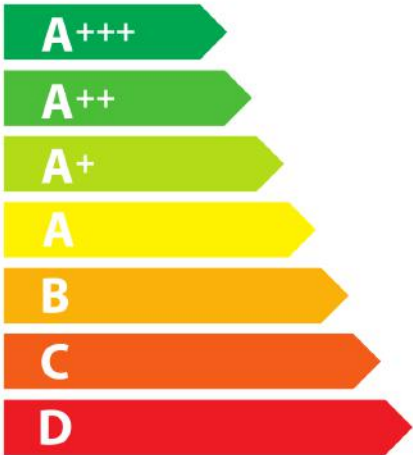

**ENERG**  
енергия · ενεργεια

ELICA

WISE BL/A/60

**76**  
kWh/annum

**B** CDEFG

**A** BCDEFG

ABCDEF **F** G

**65** dB