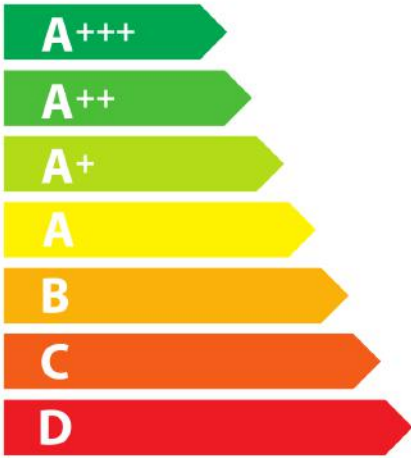

**ENERG**  
енергия · ενεργεια

ELICA

E023DII-025-003

**57**  
kWh/annum

ABCD**E**FG

AB**C**DEFG

ABC**D**EFG

**68** dB