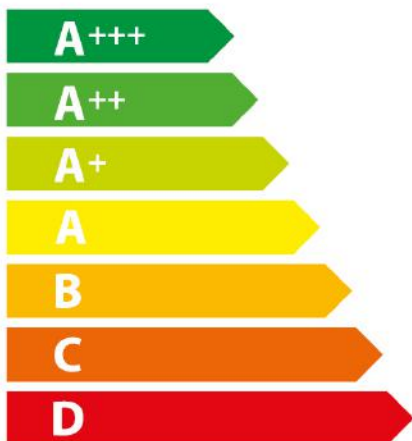

# ENERG

енергия · ενεργεια

Progress

PBD34103B 949 499 370

**72** L

**0,93** kWh/cycle\*

**0,81** kWh/cycle\*

\* цикл · cyklus · portion · zyklus · πρόγραμμα · ciclo · tsükkel · ohjelma · ciklus  
ciklas · cikls · ciklu · cyclus · cykl · ciclu · program · cykel